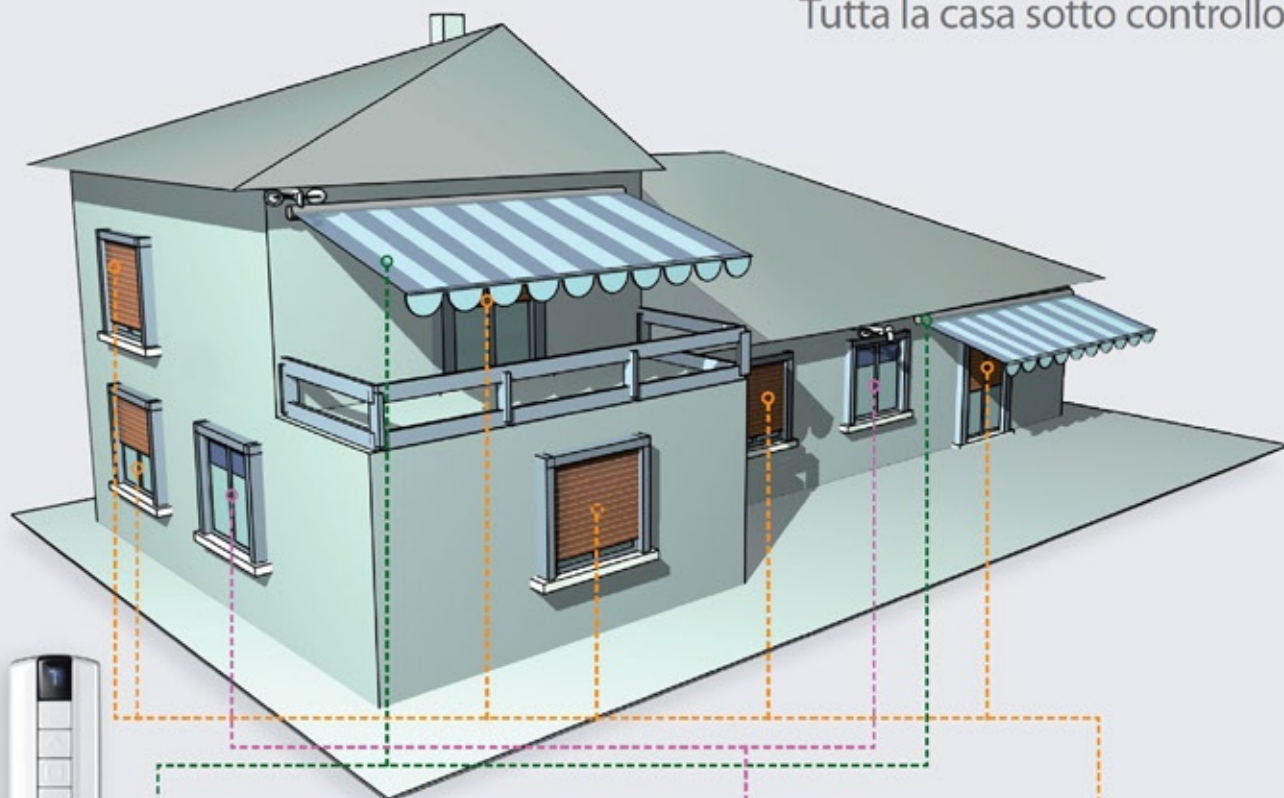

# Skipper LCD.

Tutta la casa sotto controllo.

Blue Wave RX Ø 45/58

Skipper P-Lux

WindTec Lux

Blue Wave RX Ø 35

Skipper Senso

Blue Tronic RX Ø 35/45/58

Skipper Wall

TENDE DA SOLE

SCREEN

AVVOLGIBILI