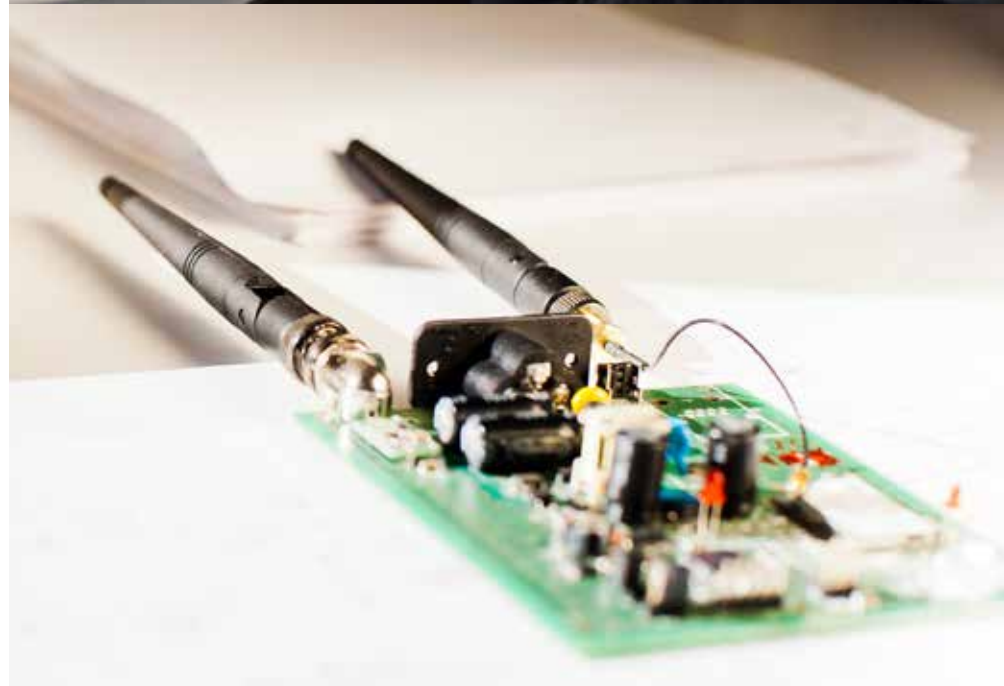

App per Tablet e Smartphone

Controllo in locale su rete Wi-Fi di casa e da remoto con opzione Cloud

Router WiFi
Internet

Cloud

App per Tablet
e Smartphone

Disponibile per i sistemi operativi mobile iOS e Android

Domi è progettato per dialogare con l'universo dei dispositivi elettronici domestici e si integra facilmente nelle attività quotidiane delle persone, sempre più abituate all'utilizzo di dispositivi mobili come Smartphone e Tablet.