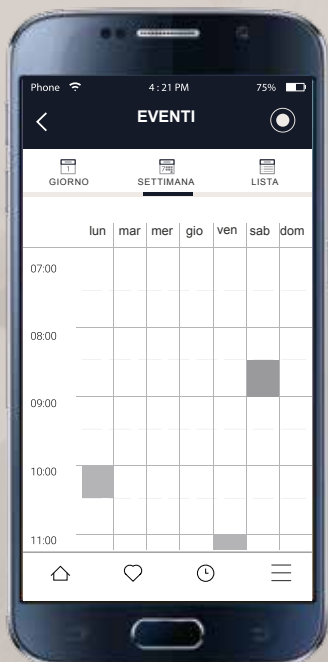

FACILE FIN DALL'INIZIO.

Installare e configurare il sistema MAGO è semplicissimo. MAGO è pensato per essere installato facilmente anche in una casa già abitata, senza nessun cablaggio aggiuntivo. E nessuna competenza di programmazione: sarà l'utente finale a configurare l'App per renderla perfetta per il suo stile di vita.