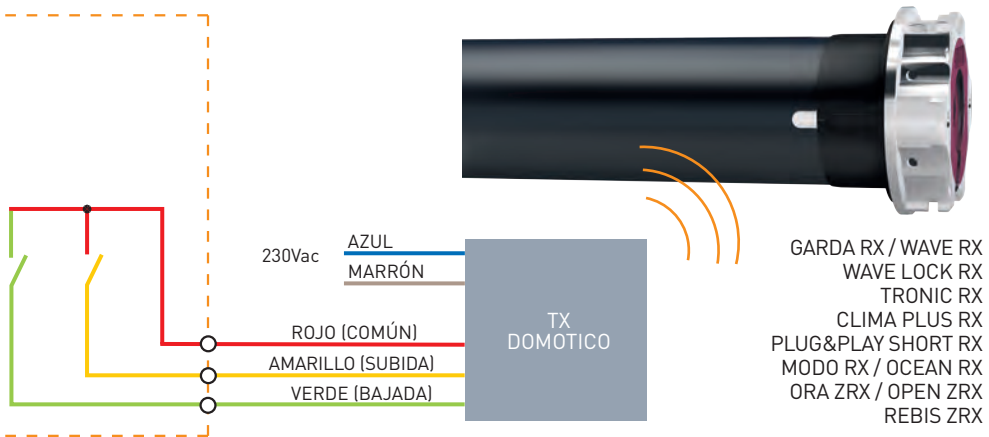

ESQUEMA DE CONEXIÓN EN MODALIDAD AVANZADA

- CENTRAL DOMÓTICA
- INVERSOR SUBIDA/BAJADA

EL EMISOR DOMÓTICO ESTÁ PRE-PROGRAMADO DE FÁBRICA PARA FUNCIONAR EN MODALIDAD NORMAL.